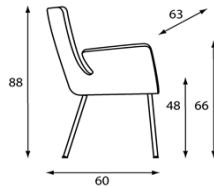

Mila

Wout Speyers

10:
vierpoot
lage rug

breedte	63cm
diepte	60cm
hoogte	88cm
zithoogte	48cm
armhoogte	66cm
stapelbaar	nvt
metrage per stoel	209cm

Prijzen in Euro's excl. BTW

prijsklasse A	520
prijsklasse B	550
prijsklasse C	580
prijsklasse D	610
prijsklasse E	640
prijsklasse F	700