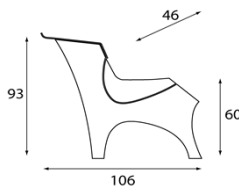

Toro

Wout Speyers

breedte	46cm
diepte	106cm
hoogte	93cm
zithoogte	60cm
metrage	85cm

Algemene informatie

Multiplex romp voorzien van standaard laminaat of finer toplaag.

Topplaat van staal in een standaard poedercoatkleur.

Zadel gestoffeerd in Ohmann 1012: 1000 black of 2346 copper. Overige kleuren op aanvraag.

Poten voorzien van vilt.

Prijzen in Euro's excl. BTW	romp laminaat A	romp laminaat B	romp finer
prijsklasse A	925	960	995
prijsklasse B	940	975	1010
prijsklasse C	955	990	1025
prijsklasse D	970	1005	1040
prijsklasse E	985	1020	1055
prijsklasse F	1015	1050	1085