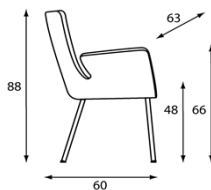

Mila

Wout Speyers

10:
vierpoot
lage rug

breedte	63cm
diepte	60cm
hoogte	88cm
zithoogte	48cm
armhoogte	66cm
stapelbaar	nvt
metrage per stoel	209cm

Algemene informatie

Losse zitting die in een andere kleur stoffering gekozen kan worden en die eenvoudig gereinigd kan worden.

Indien voor houten poten geen beitskleur wordt aangegeven, zal standaard B20 geleverd worden. Niet stapelbaar.

chroom	optie
ronde poten in hout	optie
vloerdoppen met vilt (niet mogelijk bij houten poten)	optie