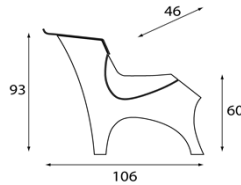

Toro

Wout Speyers

| | |
|-----------|-------|
| breedte | 46cm |
| diepte | 106cm |
| hoogte | 93cm |
| zithoogte | 60cm |
| metrage | 85cm |

Algemene informatie

Multiplex romp voorzien van standaard laminaat of fineer toplaag.

Topplaat van staal in een standaard poedercoatkleur.

Zadel gestoffeerd.

Poten voorzien van vilt.